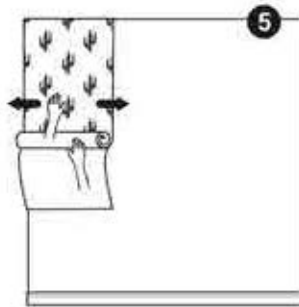

Vamos tirando del soporte trasero y con ayuda de la mano vamos pegando el papel desde el centro hacia fuera.

Keep peeling the rear support and with help of the hand or spatula stick the paper from inside out