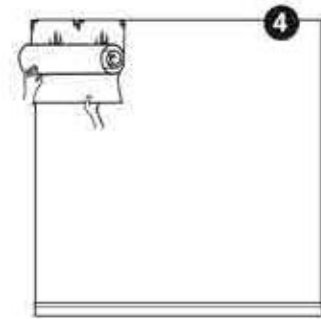

Enrolle el resto del papel para que sea más fácil instalarlo.

Wrap the rest of the paper to make it easier to install.