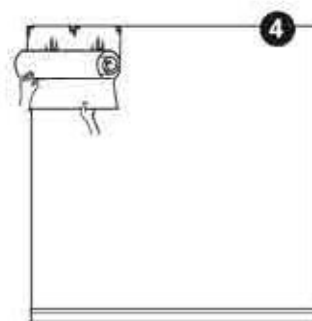

Enrouler le reste du textile.

Сворачиваем оставшуюся часть рулона, чтобы было легче наклеивать