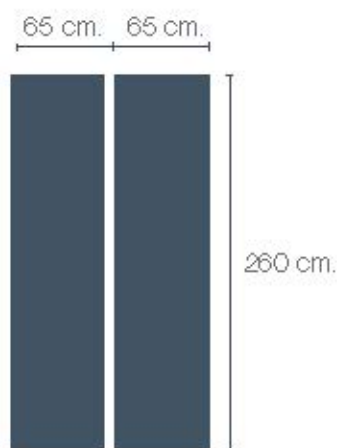

PLACEMENT DROIT
PAS DE SURPLUS

ПРЯМАЯ ПОКЛЕЙКА
БЕЗ ИЗЛИШЕК

MEDIDAS WALLPAPERS:

SIZES / MESURES / РАЗМЕРЫ:

Nuestra unidad mínima de venta estándar es el rollo que contiene 2 piezas completamente iguales en medidas 65 cm ancho x 260 cm de alto cada una.

Notre unité de vente minimale standard est un rouleau qui contient 2 pièces complètement égales de mesures 65 CM de largeur x 260 CM de longueur chacune.

Our standard minimum sales unit is the roll that contains 2 identical pieces in measures 65 cm wide x 260 cm high each