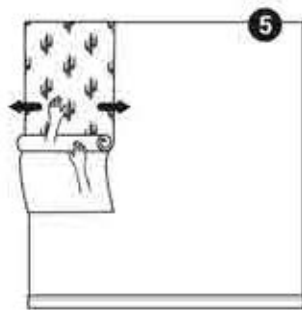

Tirer petit à petit de l'arrière, pendant que vous continuez de coller, toujours de l'intérieur à l'extérieur.

Постепенно отклеиваем заднюю часть и с помощью руки или шпателя разравниваем от центра к краям