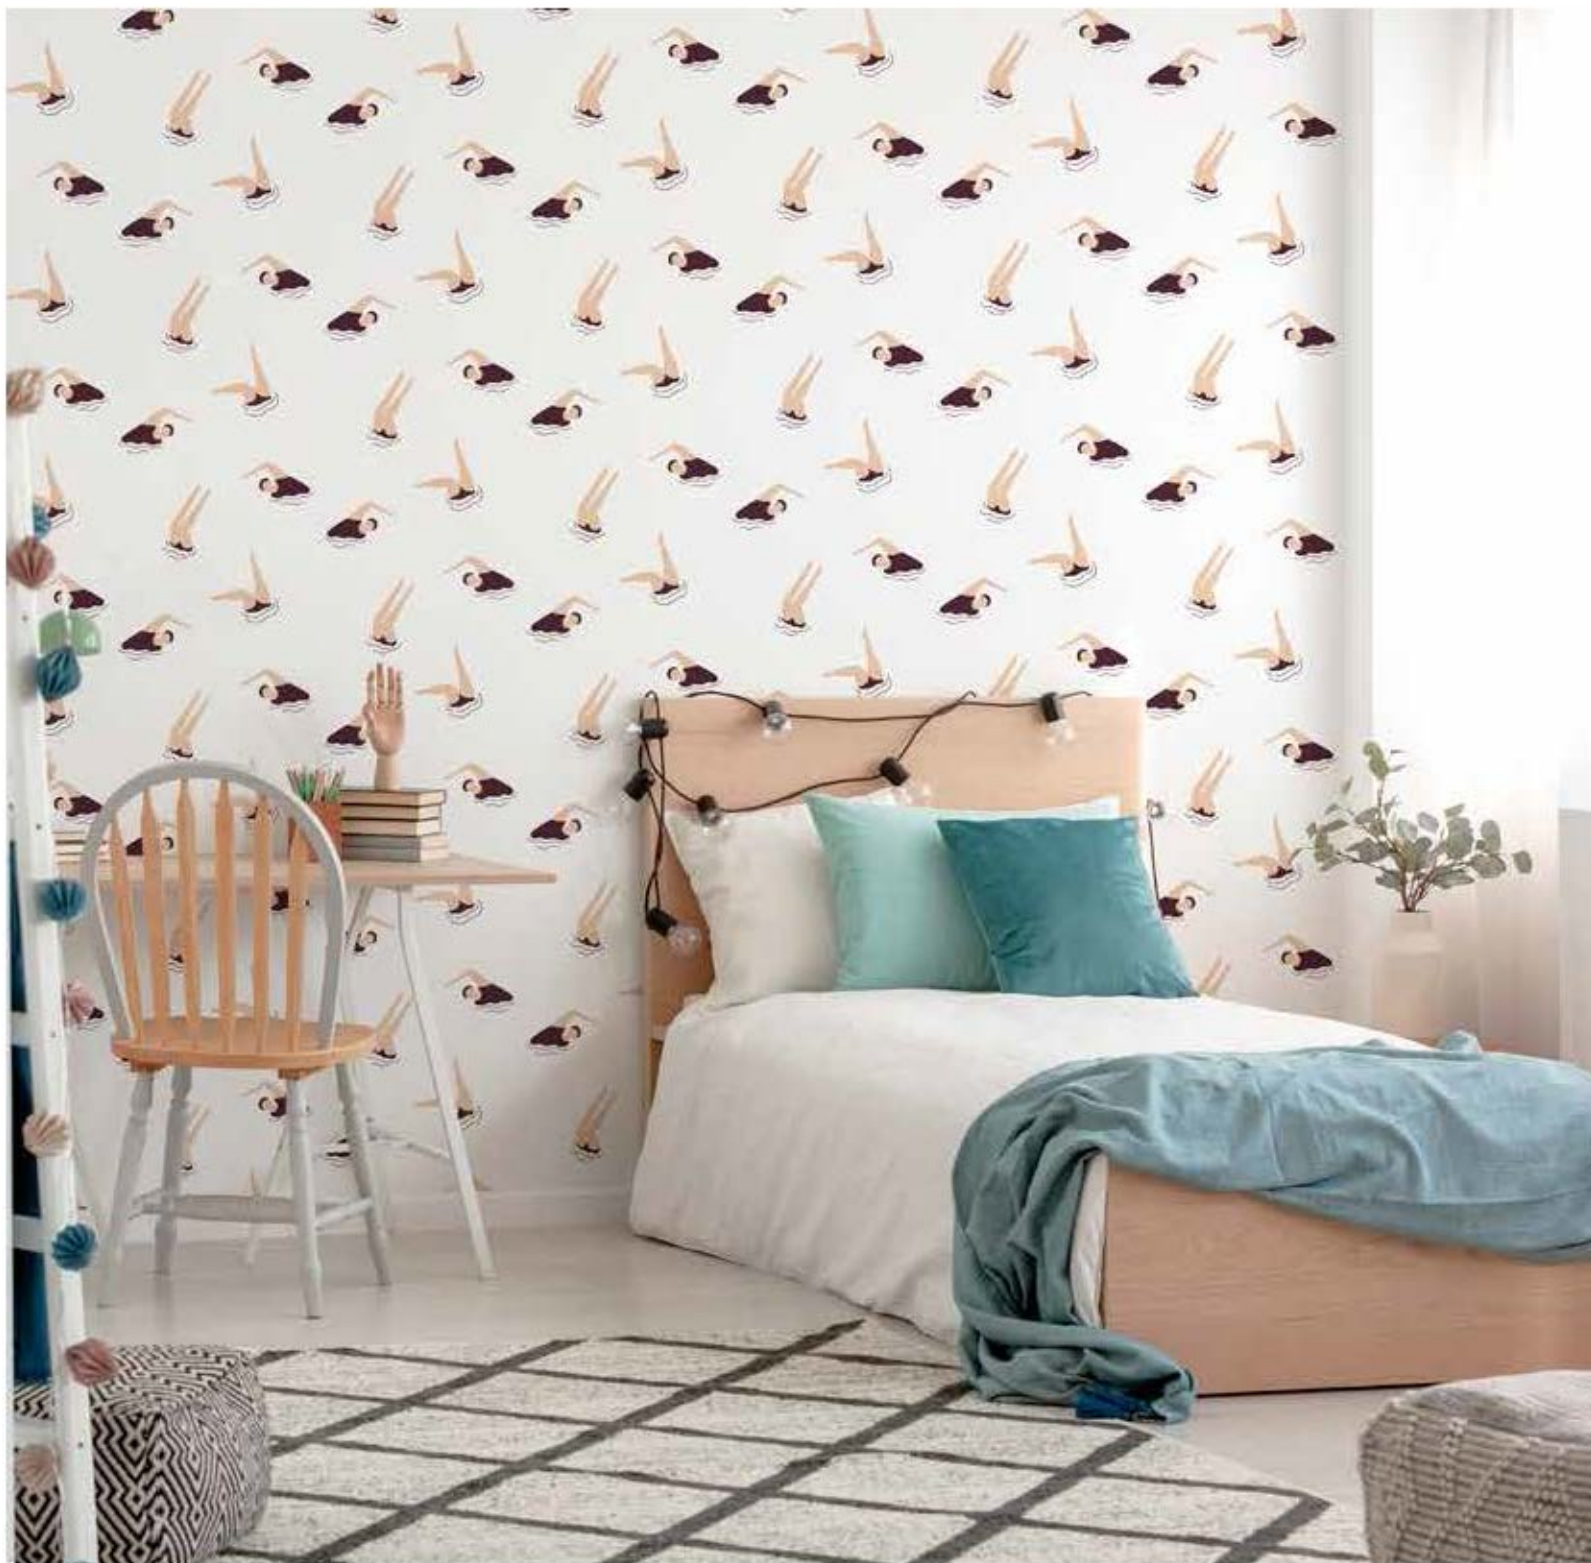

Ambiente Soccer Mint

SOCCER MINT

SOCCER MINT

NADADORAS PINK

Collection
INFANTIL

White Bird

White Bird On Rose

Diseño ancho rollo 65cm.
Altura: 110cm. - 260cm. - 310cm.

Pretty Little Animals

178

Pretty Little Animals

Diseño ancho rollo 65cm.
Altura: 110cm. - 260cm. - 310cm.

Cat Lover

Cat Lover

Diseño ancho rollo 65cm.
Altura: 110cm. - 260cm. - 310cm.

El Zorro Feliz