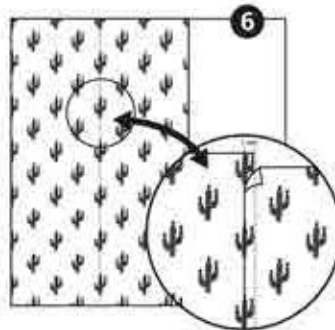

Repetimos el proceso con el siguiente panel. Montado 1 cm. sobre el panel anterior. Y así sucesivamente.

We repeat the process with the following panel with an overlapping solape of 1 cm.