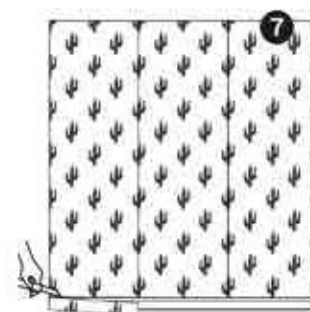

Cortamos los posibles sobrantes y listo.

Cut the possible underlath leftovers and done.