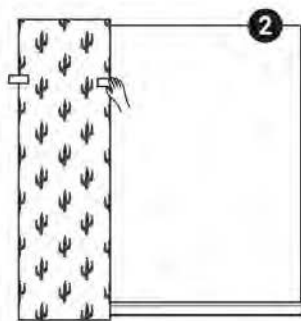

Tomamos la medida del ancho del panel y marcamos con un nivel.*

Plantea tu panel en la pared, con ayuda de cinta de carrocero.

We take the measurement of the panel width and mark with a level.*

Position your panel on the wall, with the help of masking tape.