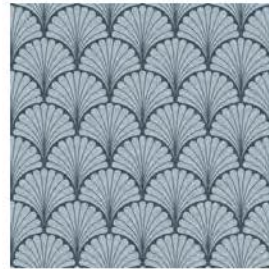

## Shells

Shells Green  
Diseño ancho rollo 65cm.  
Altura: 110cm. - 260cm. - 310cm.

Shells Indigo  
Diseño ancho rollo 65cm.  
Altura: 110cm. - 260cm. - 310cm.

Shells Blue Lake  
Diseño ancho rollo 65cm.  
Altura: 110cm. - 260cm. - 310cm.