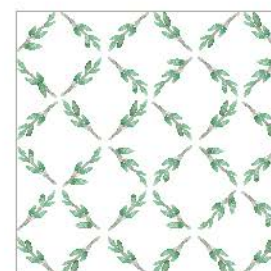

Enredadera

Enredadera
Diseño ancho rollo 65cm.
Altura: 110cm. - 260cm. - 310cm.