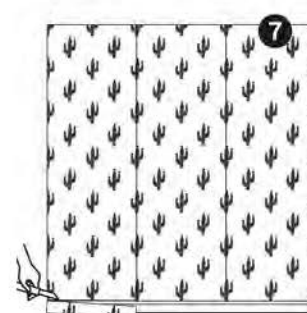

Cortamos los posibles sobrantes y listo.

Cut the possible underneath leftovers and done.