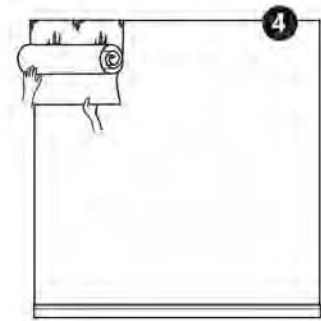

Enrouler le reste du textile.

Сворачиваем оставшуюся часть рулона, чтобы было легче наклеивать