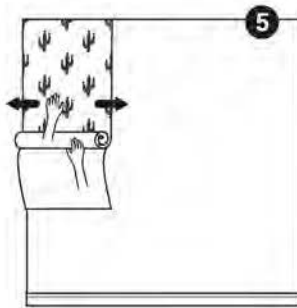

Tirer petit à petit de l'arrière, pendant que vous continuez de coler, toujours de l'intérieur à l'extérieur.

Постепенно отклеиваем заднюю часть и с помощью руки или шпателя разравниваем от центра к краям