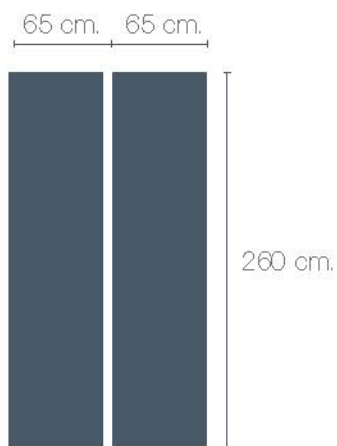

## MEDIDAS WALLPAPERS: SIZES / MESURES / РАЗМЕРЫ:

Nuestra unidad mínima de venta estándar es el rollo que contiene 2 piezas completamente iguales en medidas 65 cm ancho x 260 cm de alto cada una.

Notre unité de vente minimale standard est un rouleau qui contient 2 pièces complètement égales de mesures 65 CM de largeur x 260 CM de longueur chacune.

\* Alturas disponibles · Hauteurs disponibles · Heights available · Доступная длина 1,10 – 2,60 – 3,10 m.

Otras medidas consultar · Autres mesures consulter · Other sizes consult · Другие размеры по запросу