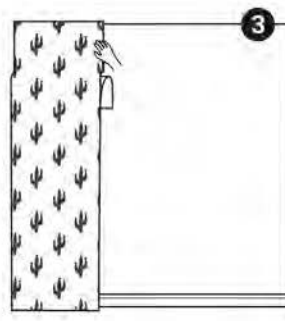

Retira la trasera unos 10 cm y dóblala por detrás.

Pega el trozo que ha quedado descubierto.

Peel the rear 10 cm and bend it through behind.

Stick the piece that has been uncovered.