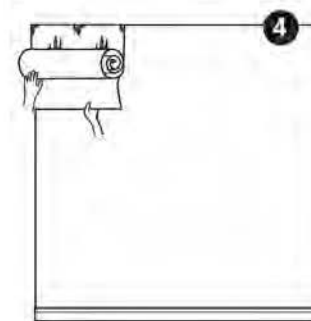

Enrolle el resto del papel para que sea mas fácil instalarlo.

Wrap the rest of the paper to make it easier to install.

158