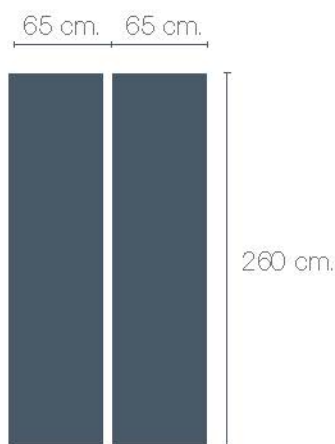

## MEDIDAS WALLPAPERS:

SIZES / MESURES / РАЗМЕРЫ:

Nuestra unidad mínima de venta estándar es el rollo que contiene 2 piezas completamente iguales en medidas 65 cm ancho x 260 cm de alto cada una.

Notre unité de vente minimale standard est un rouleau qui contient 2 pièces complètement égales de mesures 65 CM de largeur x 260 CM de longueur chacune.